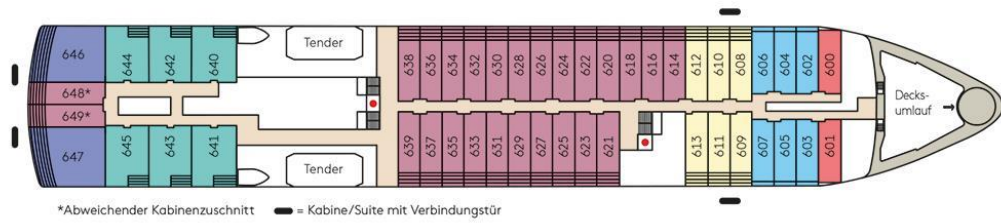

Decksplan | HANSEATIC nature

Deck 9

Deck 8

Deck 7

Deck 6

Deck 5

Deck 4

Deck 3

Außenkabine	Panoramakabine	French Balcony Kabine	Balkonkabine	French Balcony Kabine	Balkonkabine	Balkonkabine	Balkonkabine	Junior Suite mit Balkon	Grand Suite mit Veranda
Kat. 1	Kat. 2	Kat. 3	Kat. 4	Kat. 5	Kat. 6	Kat. 7	Kat. 8	Kat. 9	Kat. 10

Nicht öffentliche Bereiche
 Restaurants, Bars und Lounges
 Öffentliche Bereiche
 ♿ Kabine ist barrierefrei ausgestattet
 ● Fahrstuhl